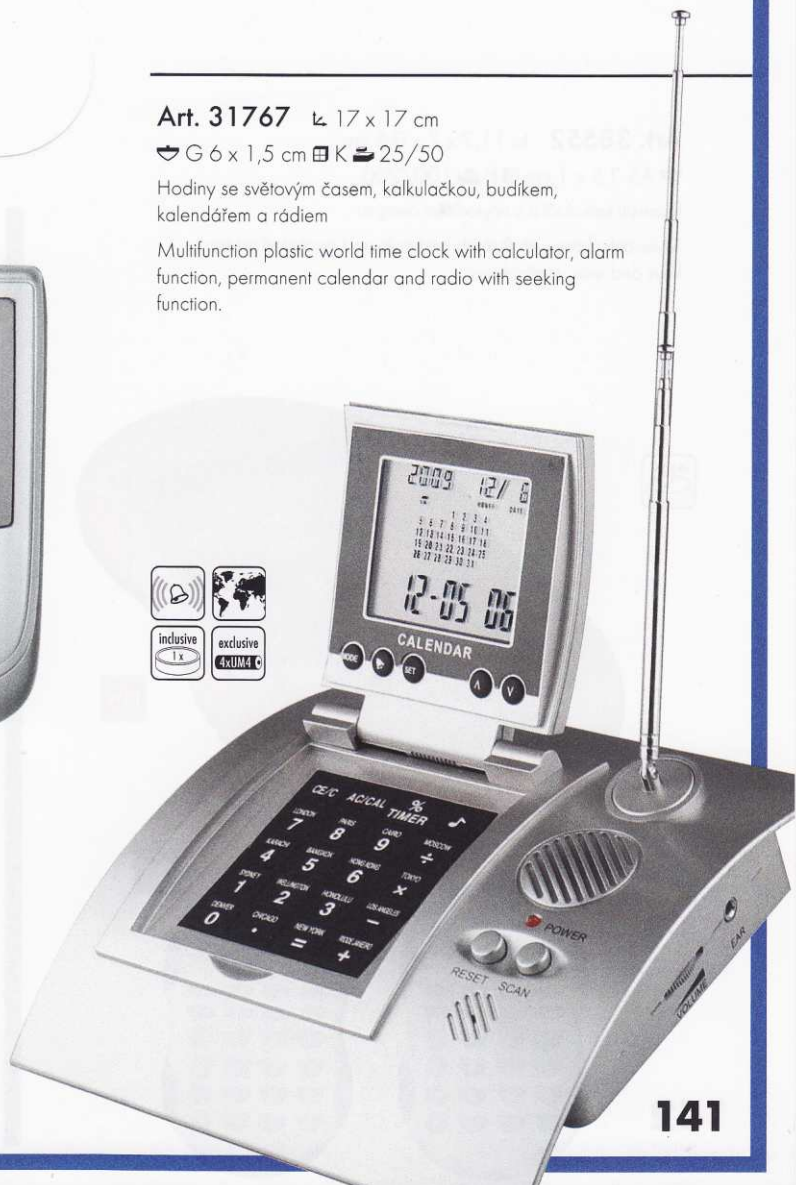

Art. 31767 $\approx$ 17 x 17 cm

$\hookrightarrow$ G 6 x 1,5 cm $\boxplus$ K $\approx$ 25/50

Hodiny se světovým časem, kalkulačkou, budíkem, kalendářem a rádiem

Multifunction plastic world time clock with calculator, alarm function, permanent calendar and radio with seeking function.