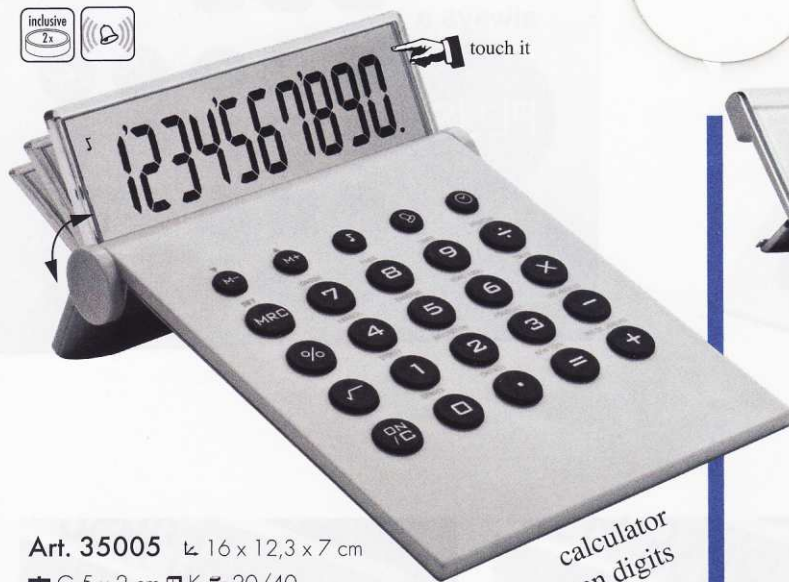

What is your slogan?

Art. 38562 $\approx 17,3 \times 16,5 \times 3,8$ cm

\hookrightarrow G 5 x 1 cm \boxtimes K \approx 25/50

Elegantní stolní kalkulačka z hliníku se světovým časem, datem, teploměrem a budíkem

Aluminium desk calculator with a clock, temperature display and alarm function.

Art. 38563 $\approx 17,6 \times 14,5 \times 2,5$ cm

\hookrightarrow G 5 x 1 cm \boxtimes K \approx 25/50

Velká stolní kalkulačka s odklápěcím displejem

Dual-power desk calculator with rubber keys, erectable display and 8 digits.

CrisMa

Art. 35005 $\approx 16 \times 12,3 \times 7$ cm

\hookrightarrow G 5 x 2 cm \boxtimes K \approx 20/40

Stolní kalkulačka s teploměrem, alarmem a hodinami

Desk calculator with a world clock/temperature/alarm display. Touch the screen and the function will change.

calculator
ten digits

Art. 33610 $\approx 10,7 \times 13,8$ cm

\hookrightarrow AS 5,5 x 2 cm \boxtimes K \approx 40/80